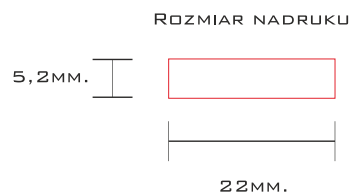

ZAPROJEKTUJ SWOJE *Tangle*

1

18

TANGLE REKLAMOWE:
 KRÓTKIE SERIE: OD 250 SZT. (TEL.)
 STANDARDOWE KOLORY OD 1000 SZT.
 DOWOLNE KOLORY OD 2500 SZT.

DYSTRYBUCJA W POLSCE:
 KUSHA
 MARYNARSKA 14
 02-674 WARSZAWA
 TEL. +48 224480522
 EMAIL: BIURO@TANGLE.PL
 WWW.TANGLE.PL