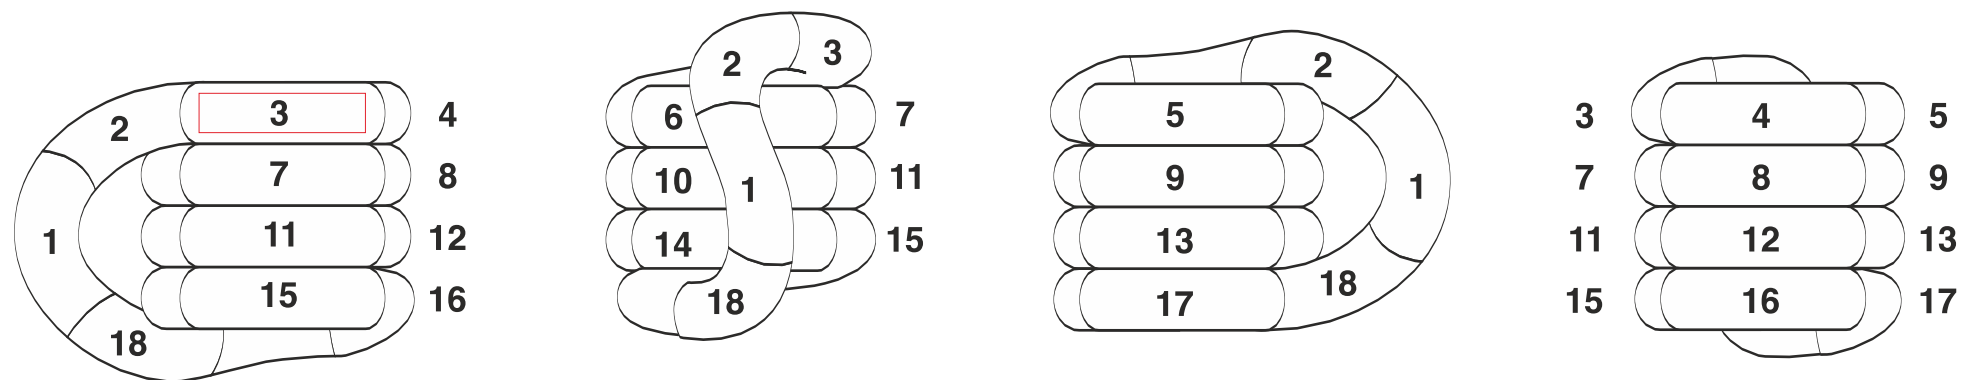

ZAPROJEKTUJ SWOJE *Tangle*

1

18

TANGLE REKLAMOWE:
 KRÓTKIE SERIE: OD 250 SZT. (TEL.)
 STANDARDOWE KOLORY OD 1000 SZT.
 DOWOLNE KOLORY OD 2500 SZT.

DYSTRYBUCJA W POLSCE:
 KUSHA
 MARYNARSKA 14
 02-674 WARSZAWA
 TEL. +48 224480522
 EMAIL: BIURO@TANGLE.PL
 WWW.TANGLE.PL